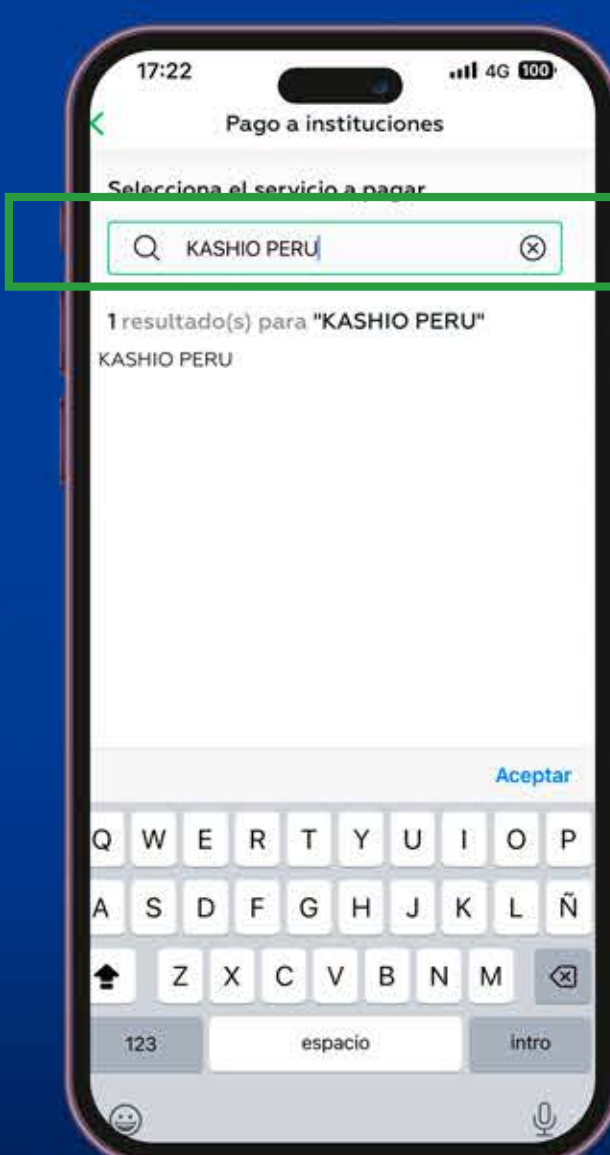

# ¿Cómo pagar?

Desde tu banca móvil

Guía para los socios

**1**

Ingresa a tu banca móvil o billetera digital de tu preferencia.

**2**

Selecciona la opción "Pago de Servicios".

**3**

Escriba "Kashio" en el buscador.

**4**

Escriba tu código único: CSI78759648

Código único= CSI + 78759648

Cooperativa San Isidro N° de DNI

**4**

Escriba tu código único: CSI78759648

Código único= CSI + 78759648