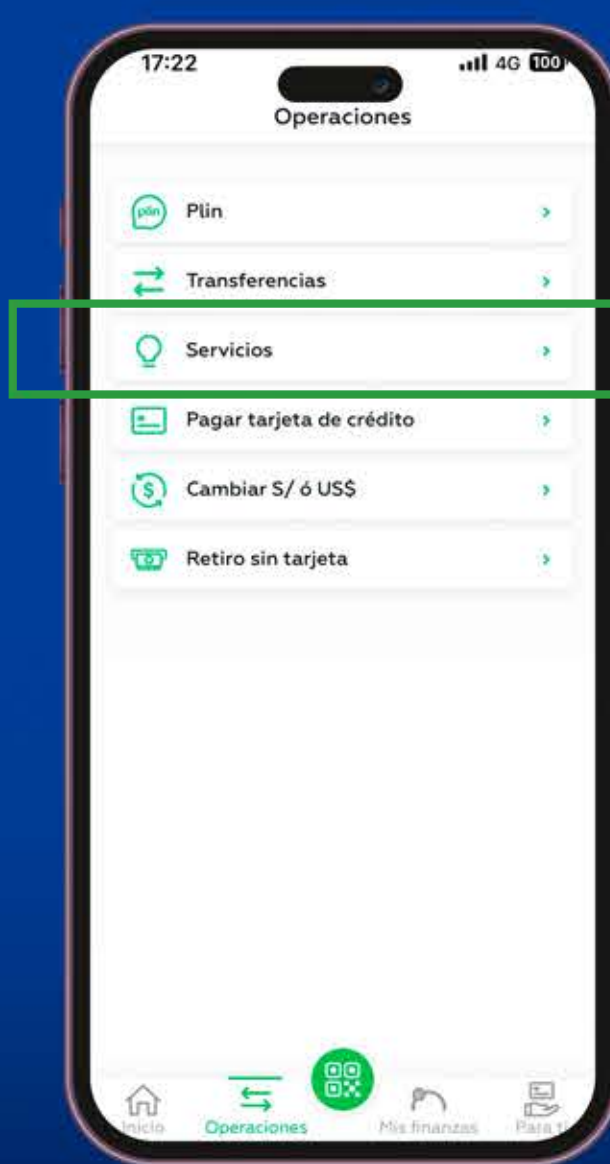

# ¿Cómo pagar?

Desde tu banca móvil

Guía para los socios

**1**

Ingresa a tu banca móvil o billetera digital de tu preferencia.

**2**

Selecciona la opción "Pago de Servicios".

**3**

Escriba "Kashio" en el buscador.

**4**

Escriba tu código único: CSI78759648

Código único= CSI + 78759648

Cooperativa San Isidro N° de DNI

**4**

Escriba tu código único: CSI78759648

Código único= CSI + 78759648