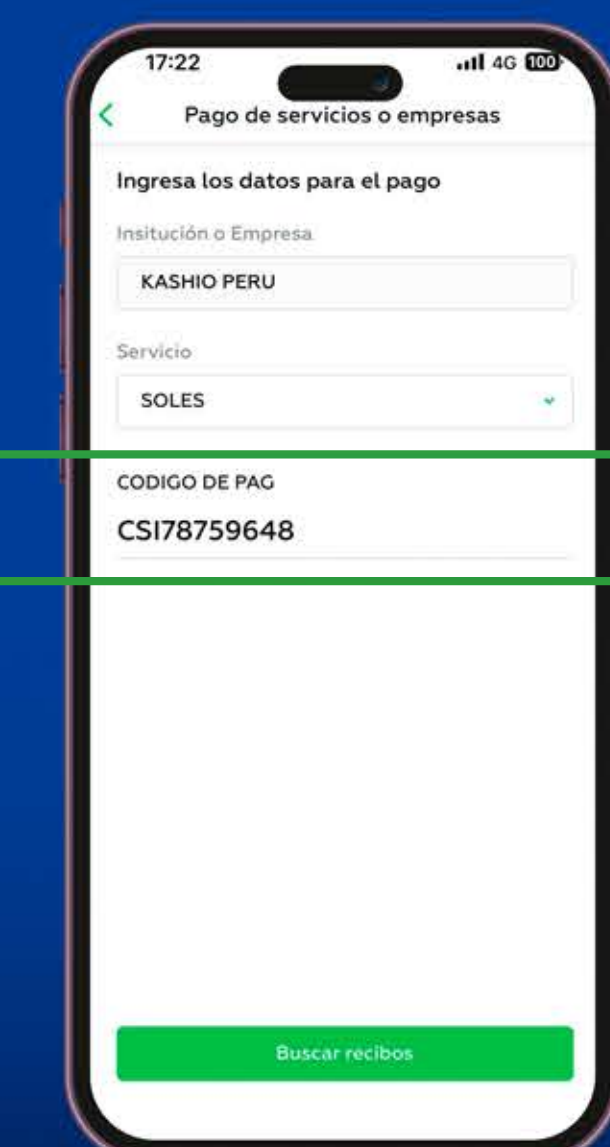

# ¿Cómo pagar?

Desde tu banca móvil

Guía para los socios

**1**

Ingresa a tu banca móvil o billetera digital de tu preferencia.

**2**

Selecciona la opción "Pago de Servicios".

**3**

Escriba "Kashio" en el buscador.

**4**

Escriba tu código único: CSI78759648

Código único= CSI + 78759648

Cooperativa San Isidro N° de DNI

**4**

Escriba tu código único: CSI78759648

Código único= CSI + 78759648

Cooperativa San Isidro N° de DNI

**5**

Seleccione la cuota a pagar. ¡Listo!